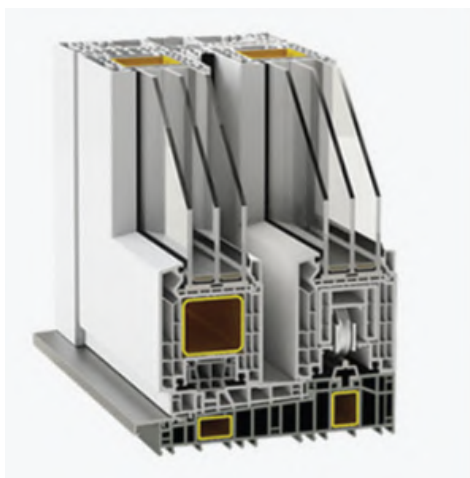

** Pri použití zasklenia VSG SI66.2/20/VSG SI44.2

Všetky údaje sú uvedené pre normované okno, t.j. jednokrídlové okno s rozmermi 1800mm x 2100mm

POSUVNÝ SYSTÉM SolHST

- Zdvížno-posuvná technológia zaisťuje trvanlivosť a ľahkosť ovládania systému
- 5-komorový stavebný profil s hĺbkou 197 mm
- Možnosť použitia riešenia „master step“ (prah zapustený do podlahy) eliminujúceho prekážkovú bariéru.
- Mikroventilácia dosiahnutá vďaka použitiu určeného závesu
- Možnosť použitia kovania so zvýšenou triedou odolnosti proti vlámaniu RC2