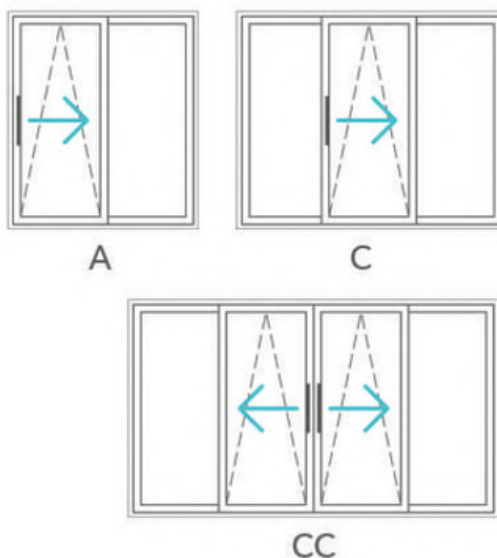

Dostupné varianty otvárania

* Pri použití zasklenia 4SI1/18/4/18/4SI1 s Ug 0,5 W/m²K a medzisklenného rámika s psi 0.03 W/m²K

** Pri použití zasklenia VSG SI66.2/20/VSG SI44.2

Všetky údaje sú uvedené pre normované okno, t.j. jednokrídlové okno s rozmermi 1800mm x 2100mm