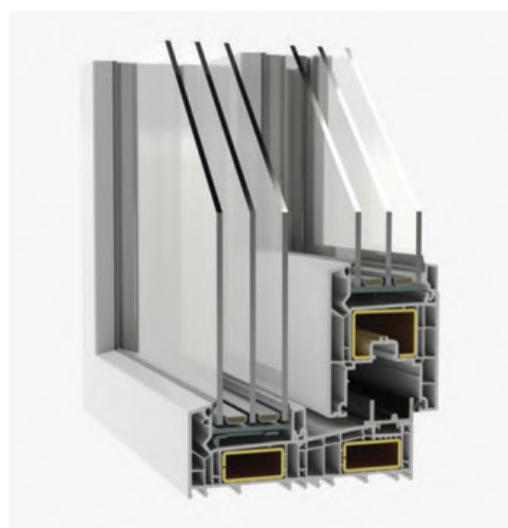

Dostupné varianty otvárania

A

* Pri použití zasklenia 4SI1/18/4/18/4SI1 s Ug 0,5 W/m²K a medzisklenného rámika s psi 0.03 W/m²K

Všetky údaje sú uvedené pre normovanú konštrukciu, t.j. s rozmermi 4000mm x 2460mm