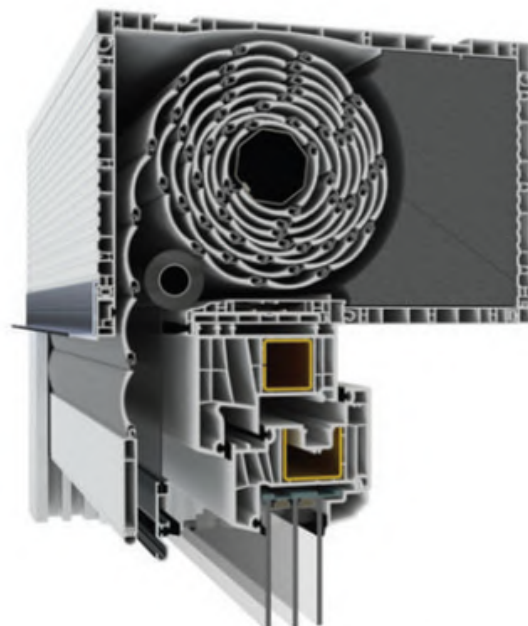

2600 mm
1950 mm*

8 m²
4,5 m²*

* rozmery pre konfiguráciu rolety s moskytiérou

Thermo SolBOX

- Dokonalá tepelná izolácia
- Revízna klapka otváraná spredu alebo zo spodnej strany schránky
- Systémové výstuže v spodnom a čelnom profile, ako aj statické konzoly zlepšujú tuhosť konštrukcie rolety
- Systém integrovanej moskytiéry
- Možnosť montáže rolety zvnútra aj zvonku schránky
- Drážkovaný bočný kryt s omietacími lištami obojstranne
- Bohatá paleta fólií umožňuje prispôsobenie farby roliet k oknám
- Univerzálny adaptér umožňuje jednoduchú montáž na všetky okenné profily
- Vymeniteľné klzáky

600-3700 mm
600-1800 mm*

2950 mm
2500 mm*

8 m²
4,5 m²*

* rozmery pre konfiguráciu rolety s moskytiérou

Oval SolBOX

- Moderná, oválna schránka
- Vysoko kvalitné materiály
- Flexibilita montáže a prispôsobenia
- Pohodlie pri používaní