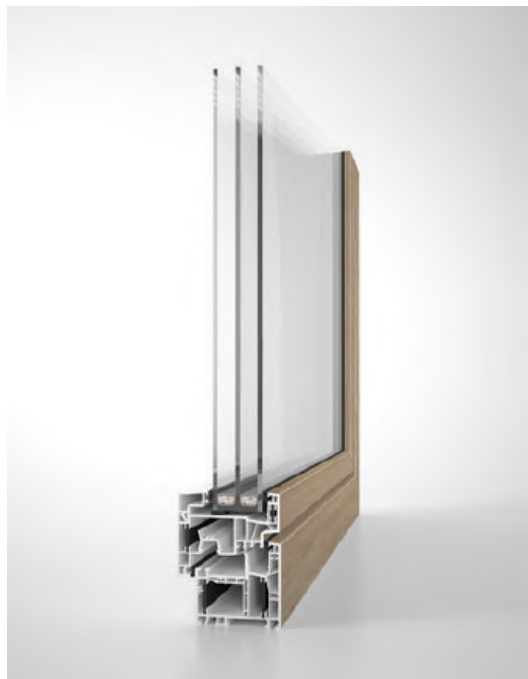

SolSTANDARD+

0,65 W/m²K*

44 (-1;-4) dB**

800-1600 Pa

900 Pa

* Pri použití zasklenia 4SI1/18/4/18/4SI1 s Ug 0,5 W/m²K a dištančného rámika s psi 0,03 ako aj systému Foam Inside

** Pri použití zasklenia VSG44.2SI/14/4/4/14/8.

Všetky údaje sú uvedené pre normatívne okno, t.j. jednokrídlové okno s rozmermi 1230 mm x 1480 mm

- 6-komorový profil rámu a krídla so stavebnou hĺbkou 76 mm
- Systém profilov MD so stredovým tesnením
- Systém krídla dostupný vo variante Flatline – vonkajšia hrana krídla je zarovnaná s rámom
- Powerdur Inside – Inovatívna technológia konštrukcie PVC profilu s použitím kompozitných výstuží s pridaním sklenených vlákien zlepšujúcich súčiniteľ prechodu tepla a statické vlastnosti konštrukcie
- System Foam Inside – autorský projekt, ktorého cieľom je vstreknutie polyuretánovej peny do komory profilu zlepšujúce termiku okna až do 20% (opcia)
- Bonding Inside – autorský projekt, ktorého cieľom je obvodové zlepenie izolačného skla (alebo: skleneného paketu). Vďaka tomuto postupu je možné realizovať podstatne väčšie konštrukcie a regulačné činnosti sú znížené na minimum (opcia)
- Aluskin System – Možnosť použitia vonkajšej hliníkovej obkladačky (opcia)
- Systém dokonale zapadá do trendov pasívneho staviteľstva (lub: pasívnej výstavby)